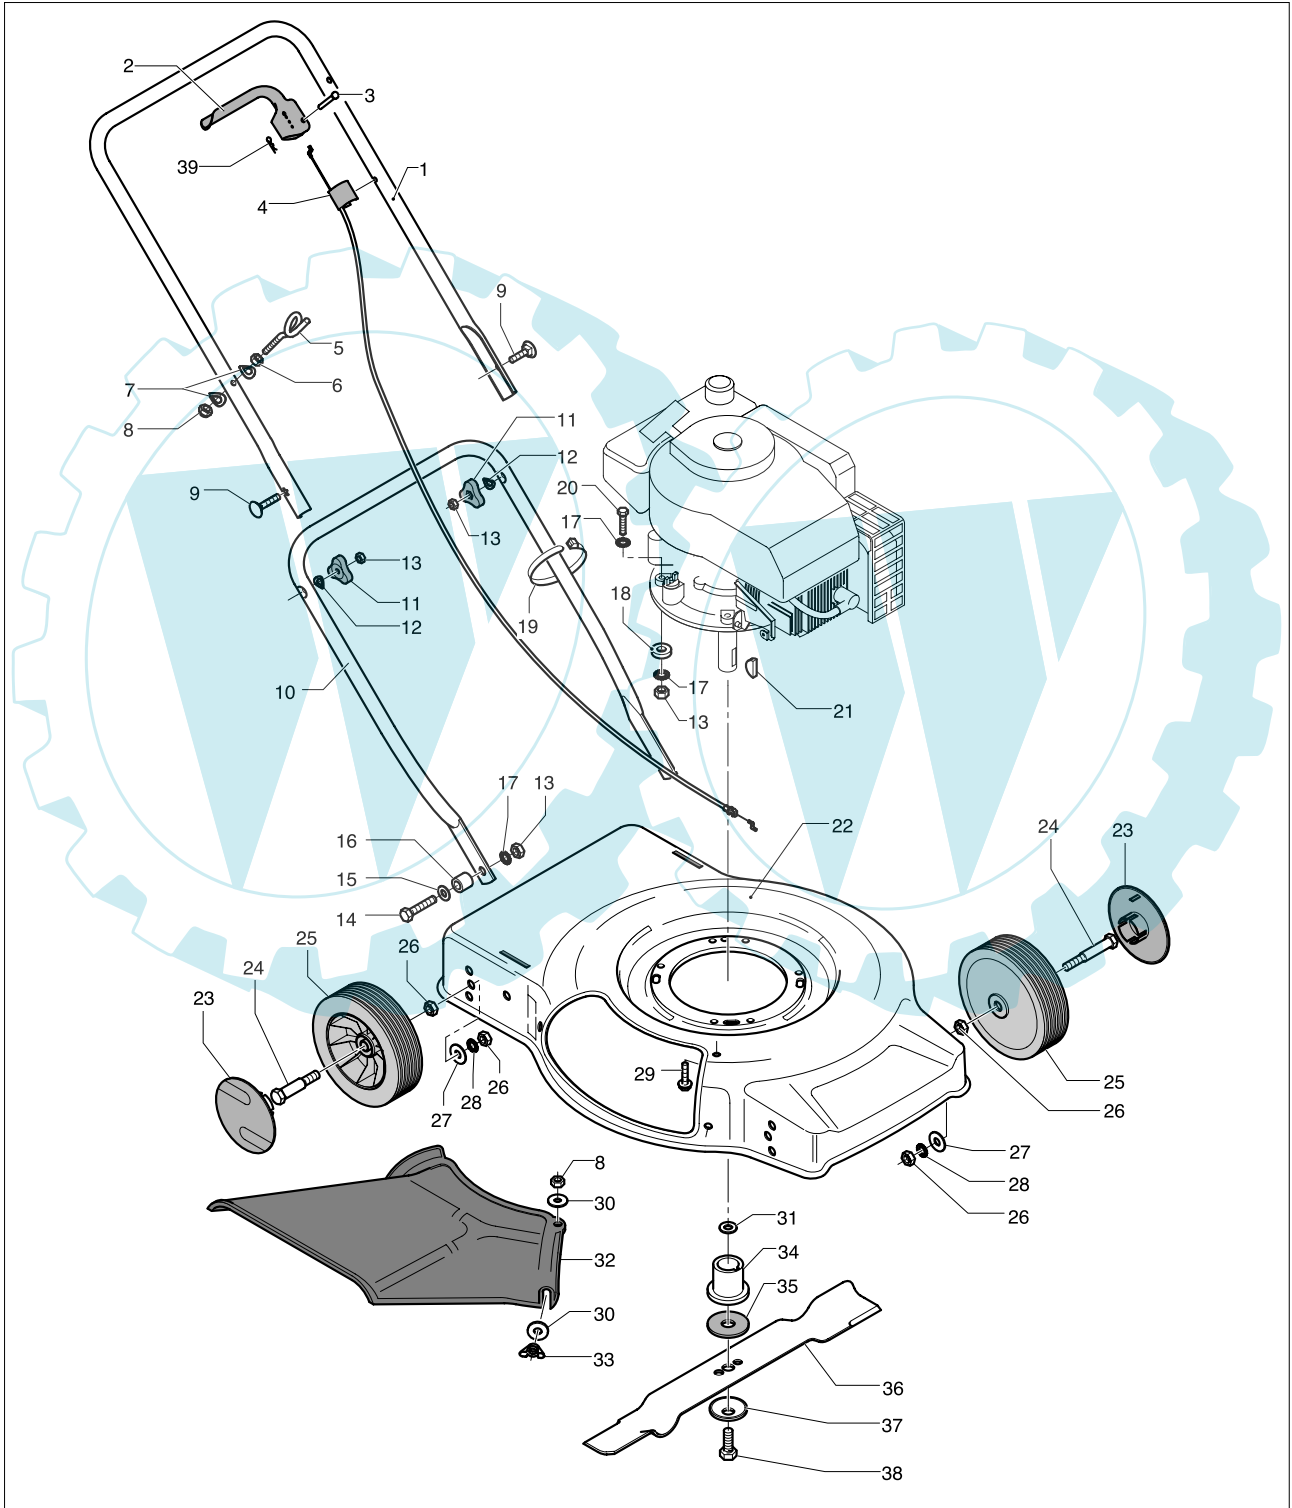

brand	PARTNER
-------	----------------

date	APR/03	SHEET 1/2
------	--------	-----------

Model

P 350S

Product number

9538781-31

brand	PARTNER
-------	----------------

date	APR/03	SHEET 2/2
------	--------	-----------

P 350S

Pos	PN ELX	PN MEP	Q.ty	Note
1	531206069	10150123	1	HANDLE
2	531206027	10146633	1	LEVER
3	531207409	10651400	1	PIN
4	531206026	10146620	1	BRAKE CABLE
5	531205169	10121470	1	CABLE-HOOK
6	531207165	10501200	1	NUT
7	531204961	10115900	2	WASHER
8	531208491	20281800	2	NUT
9	531207089	10402401	2	SCREW
10	531206260	10158403	1	HANDLE
11	531204923	10114303	2	KNOB
12	531207090	10402402	2	WASHER
13	531207982	20106300	7	NUT
14	531207071	10396600	2	SCREW
15	531204922	10114200	2	WASHER
16	531206261	10158500	2	WASHER
17	531207981	20106200	8	WASHER
18	531205732	10140213	3	SPACER
19	531205581	10135600	1	CLAMP
20	531207044	10390800	3	SCREW
21	531204907	10100900	1	KEY
22	531211035	10177611	1	DECK
23	531206010	10146490	4	PLUG
24	531205042	10120090	4	SCREW
25	531206015	10146503	4	WHEEL
26	531207978	20101700	8	NUT
27	531207989	20113000	4	WASHER
28	531208974	30102100	4	WASHER
29	531208053	20122600	3	SCREW
30	531205377	10126000	3	WASHER
31	531207122	10428900	1	SPACER
32	531206238	10158363	1	DEFLECTOR
33	531206263	10158520	2	KNOB
34	531207242	10531600	1	BLADE-ADAPTER
35	531207243	10531700	1	WASHER
36	531206546	10177510	1	BLADE
37	531207237	10530900	1	WASHER
38	531208008	20120580	1	SCREW
39	531207408	10651300	1	PIN